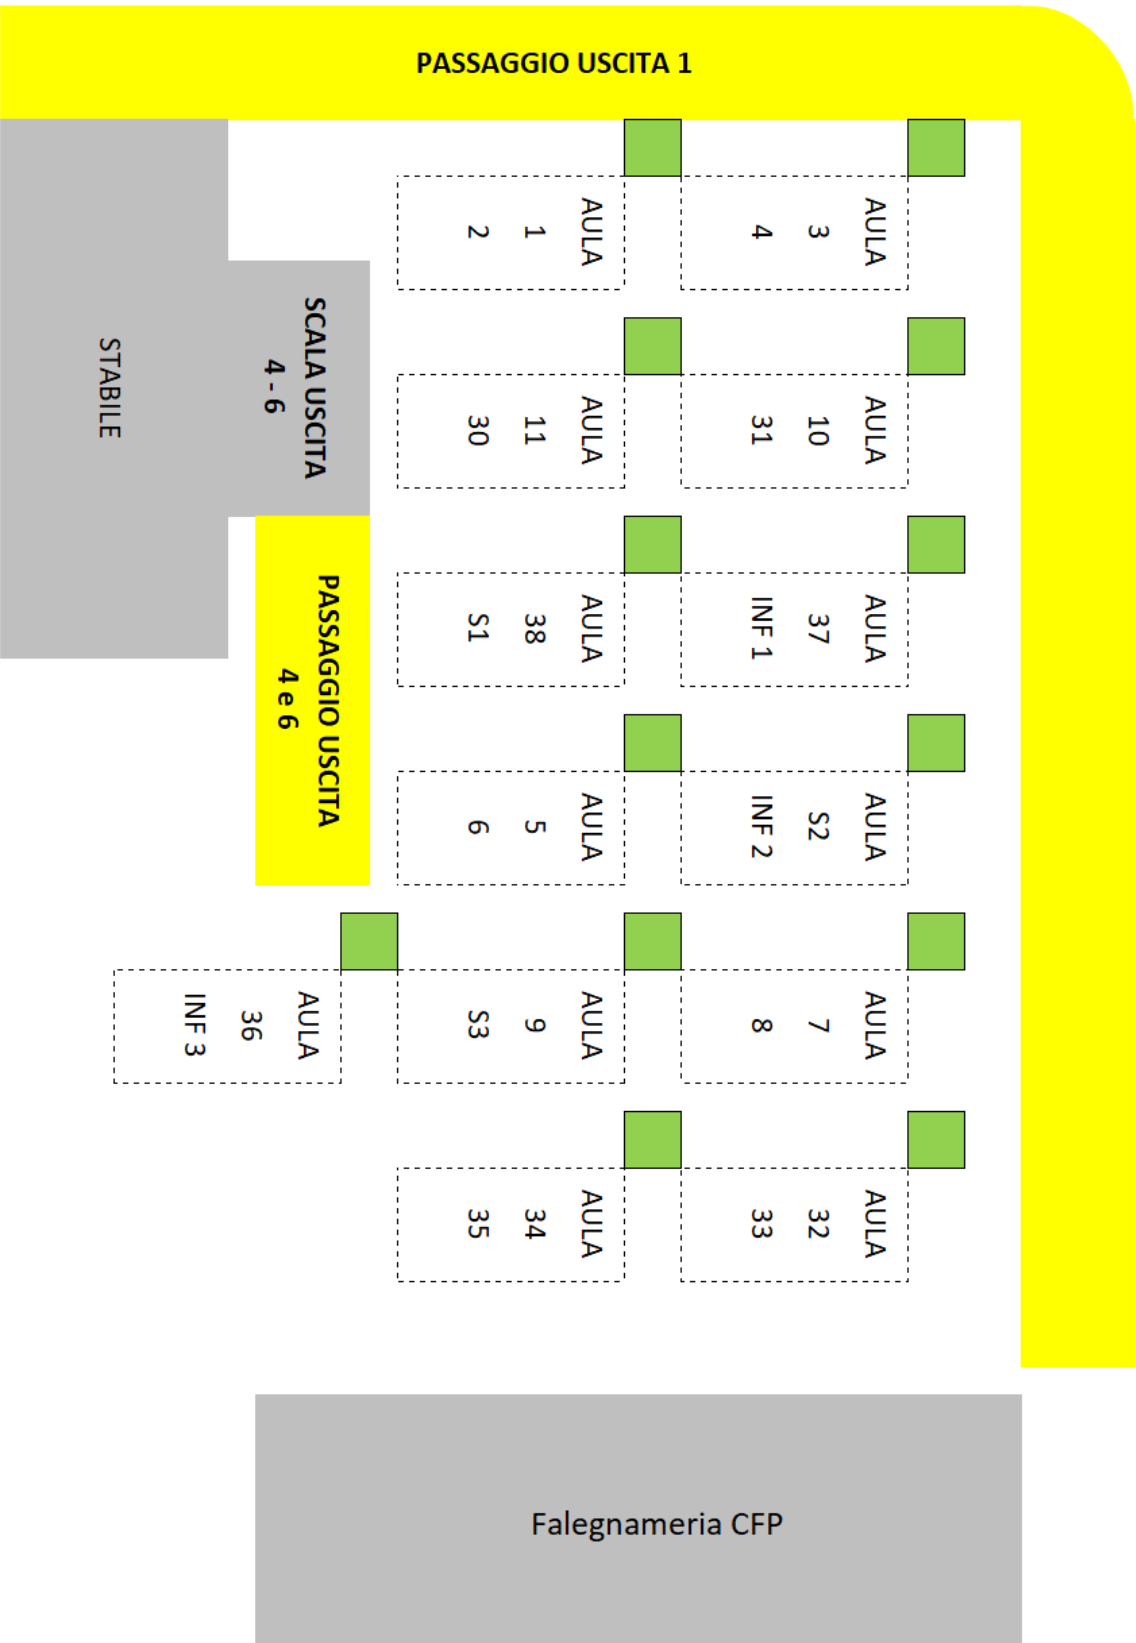

REALIZZATO CON UN PRODOTTO AUTODESK VERSIONE PER STUDENTI

REALIZZATO CON UN PRODOTTO AUTODESK VERSIONE PER STUDENTI

AREA INTERVALLO A

AREA INTERVALLO B

USCITA
2

STABILE

USCITA
5

AREA INTERVALLO C

GRAFICI

AREA INTERVALLO D