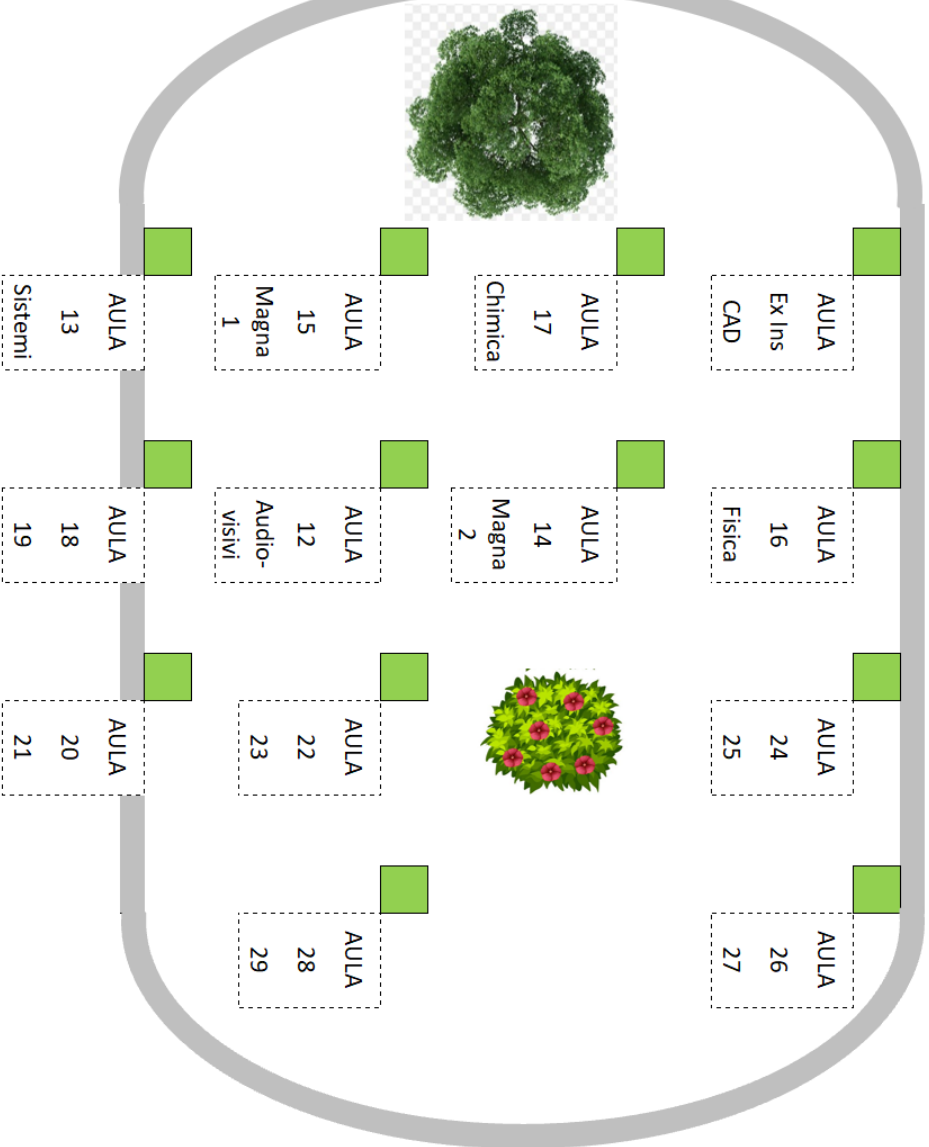

REALIZZATO CON UN PRODOTTO AUTODESK VERSIONE PER STUDENTI

REALIZZATO CON UN PRODOTTO AUTODESK VERSIONE PER STUDENTI

AREA INTERVALLO A

AREA INTERVALLO B

USCITA
2

STABILE

USCITA
5

AREA INTERVALLO C

GRAFICI

AREA INTERVALLO D