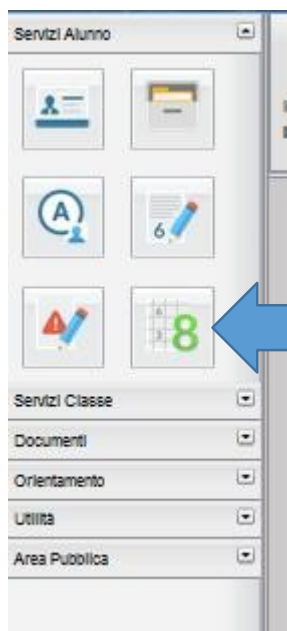

## COME ACCEDERE ALLA PAGELLINA DEL PRIMO QUADRIMESTRE

Dalla home page del sito [www.itisplanck.it](http://www.itisplanck.it), nella sezione dei servizi a destra, cliccate su

Poi inserite le credenziali per l'accesso al registro elettronico, nel relativo form

The screenshot shows a login form titled 'Area riservata'. It contains the following elements: a paragraph of instructions in Italian, a text input field for 'codice scuola da utilizzare per accedere all'app Didup - Famiglia' with the value 'sg18251', a text input field for 'Utente', a password input field with masked characters '\*\*\*\*\*', a link for 'Password dimenticata?', and three buttons at the bottom: 'Guida', 'Area Pubblica', and 'Entra'.

Nella sezione SERVIZI ALUNNO trovate l'icona "Voti scrutinio" (come indicato), selezionatela

Compare il seguente tabellone che visualizza i voti nei relativi periodi.

Voti Scrutinio					
1ª scheda informativa   PRIMO QUADRIMESTRE   Recupero 1 quadr.   2ª periodo Intermedio (voti)   2ª scheda Informativa (P-I-GI)					
SCRUTINIO FINALE					
Materia	Scritto	Orale	Altro	Pratico	Assenze
RELIGIONE		MOLTO			
ALTERNATIVA IRC					
ITALIANO (Ita)	POSITIVO				
STORIA, C. e C.		POSITIVO			
INGLESE			POSITIVO		
MATEMATICA			POSITIVO		
SISTEMI E RETI			POSITIVO		0
TECN.PROG.SIST. I&T			POSITIVO		0
GESTIONE IMPRESA			POSITIVO		
INFORMATICA			POSITIVO		
SCIENZE M. SPORTIVE				POSITIVO	
CONDOTTA					